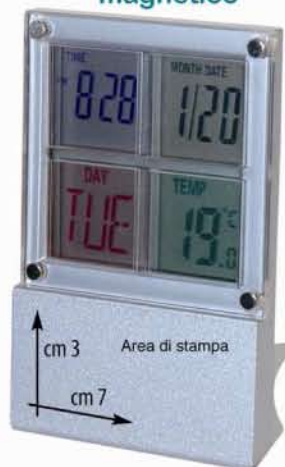

### R008

Ombrello con telaio, puntale e manico in Alluminio.  
Apertura automatica.  
Ø cm 120 - 27"

Imballi: 12/24

€ 11,00

R008-4 R008-7

27"

**N6301** ▶  
Vedi pag. 48

### Pannello magnetico